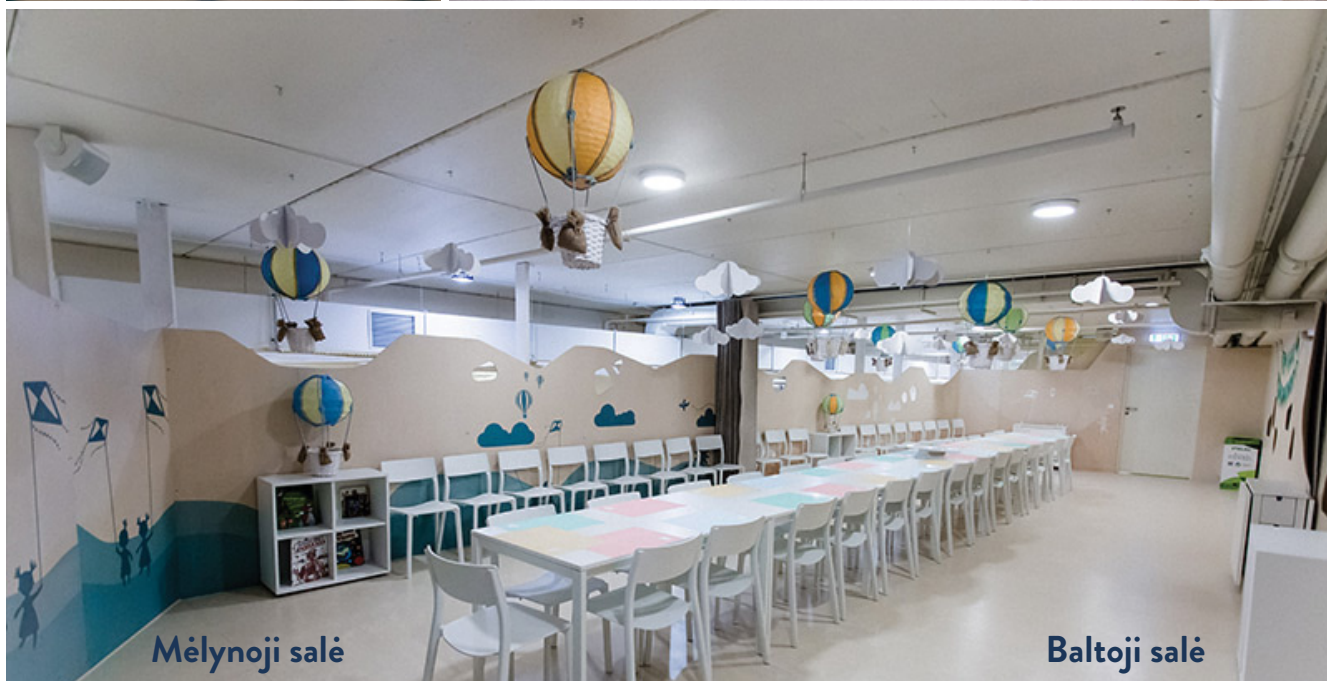

Baltoji salė

Žalioji salė

Mėlynoji salė

Didžioji salė
(mėlynoji + baltoji)

iki 20 žmonių.

iki 20 žmonių.

iki 20 žmonių.

iki 40 žmonių.

Žalioji salė

Mėlynoji salė

Baltoji salė

ĮSPŪDINGIAUSI GIMTADIENIAI VYKSTA ATRADIMŲ IR PATYRIMŲ MIESTE
SMALSIEMS VAIKAMS „CURIOCITY“

Smalsumo laboratorija, iki 15 žmonių.

Kulinarijos studija, iki 15 žmonių.